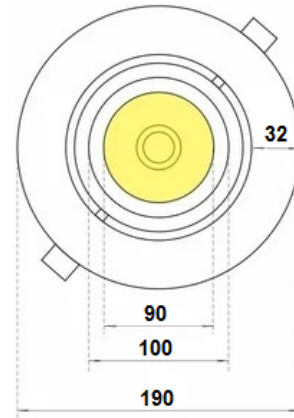

СЕРИЯ DL K

Встраиваемый поворотный светильник для торговых и административных помещений

НОВИНКА

СПЕЦИФИКАЦИЯ

Мощность: 15, 20, 30, 36, 42 Вт

Рефлекторы: 15, 23, 30, 45, 60 град.

Опционально может комплектоваться матовым рассеивателем

Наименование	Цветовая температура, К	Световой поток, лм	Мощность, Вт
DL K1x42W 1206/E/830 1.05A 30d white	3000	4176	42
DL K1x42W 1206/E/830 1.05A 30d black	3000	4176	42
DL K1x42W 1206/E/840 1.05A 30d white	4000	4585	42
DL K1x42W 1206/E/840 1.05A 30d black	4000	4585	42