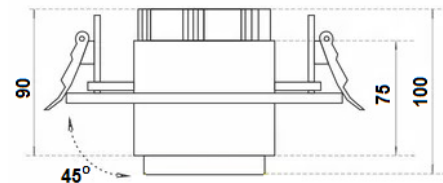

СЕРИЯ DL K

Встраиваемый поворотный светильник для торговых и административных помещений

НОВИНКА

СПЕЦИФИКАЦИЯ

Мощность: 15, 20, 30, 36, 42 Вт

Рефлекторы: 15, 23, 30, 45, 60 град.

Опционально может комплектоваться матовым рассеивателем